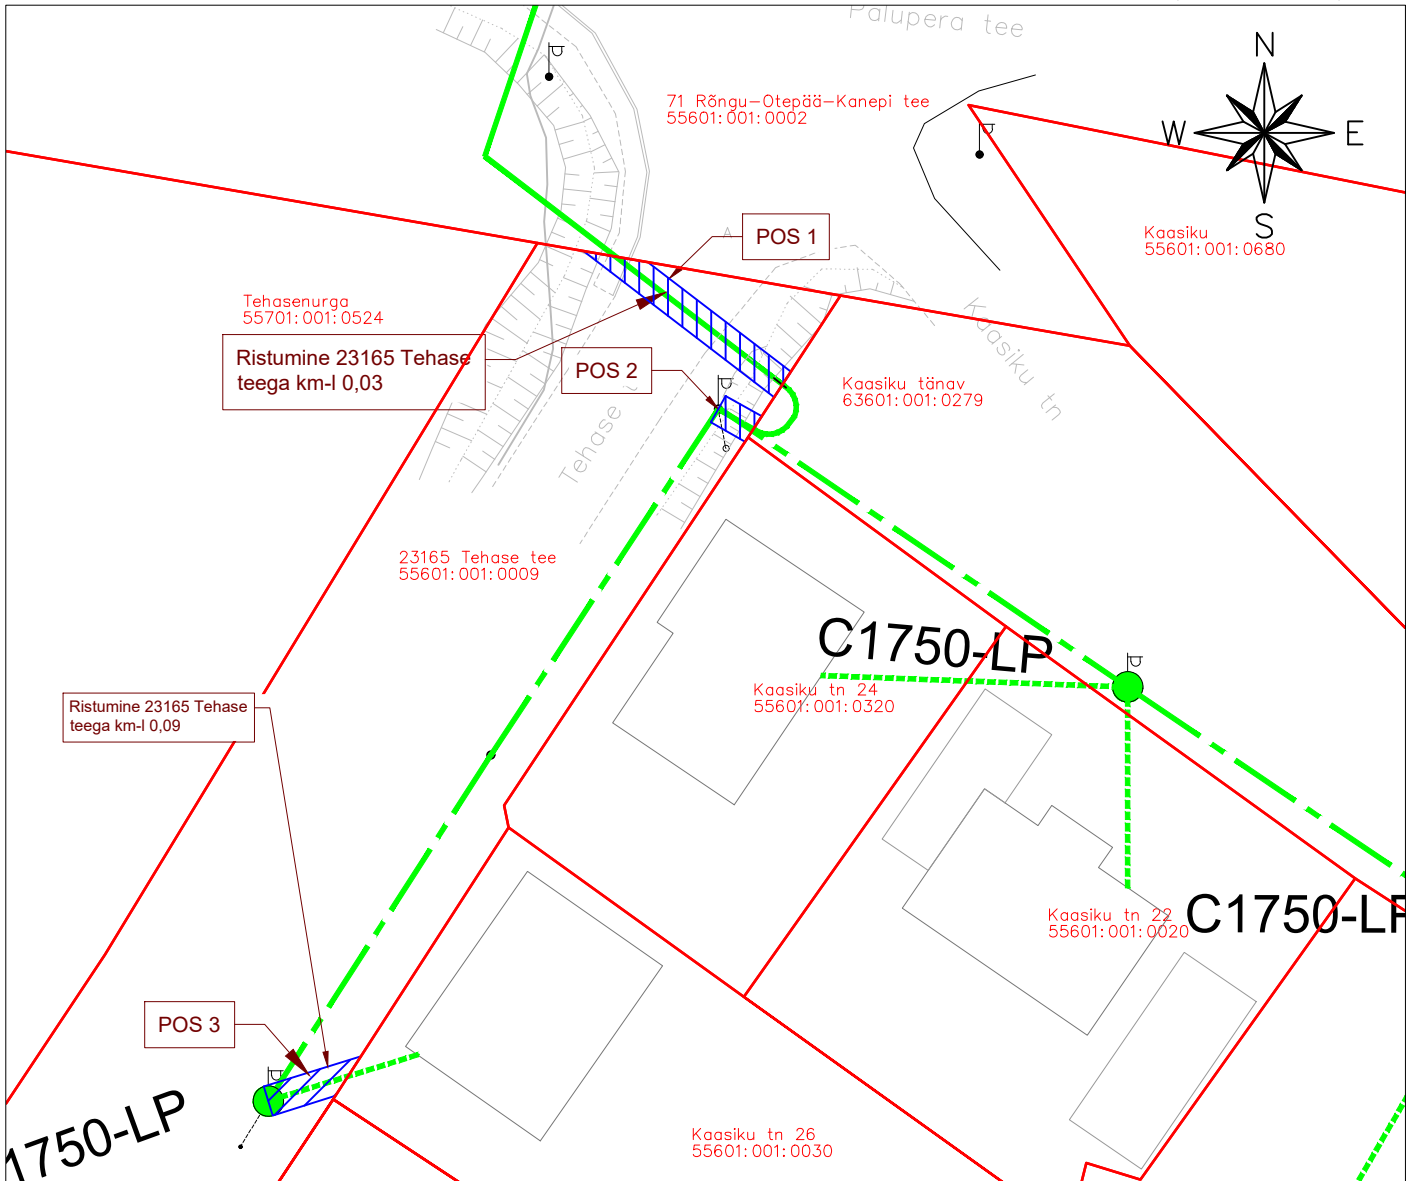

Isikliku kasutusõiguse seadmise plaan

Lisa nr 1

23165 Tehase tee
Katastritunnus 55601:001:0009

Registriosa nr 7319550

Passiivse elektroonilise side juurdepääsuvõrgu rajamine
Otepää linnas
Töö nr: VT1750

M 1:500 (1 cm = 5.0 m), A4

TINGMÄRGID:

- Katastriüksuse piir
- Projekteeritud side maakaabelliin
- - - Projekteeritud side õhuliin
- - - - - Projekteeritud side kliendi õhuliin
- Projekteeritud side liitumispunkt

Isikliku kasutusõiguse ala
ca 45 m²

Jrk nr	IKO ala pos nr plaanil	Kinnistu registriosa nr	Katastriüksuse tunnus, nimi ja sihtotstarve	Asukoht riigitee (nr ja nimi) suhtes (lõigu algus ja lõpp km)	Ala pindala m ²
1	Pos 1	7319550	55601:001:0009 Tehase tee Transpordimaa	Ristumine 23165 Tehase tee km-l 0,03.	28 m ²
2	Pos 2	7319550	55601:001:0009 Tehase tee Transpordimaa	Ristumine 23165 Tehase tee km-l 0,03.	6 m ²
3	Pos 3	7319550	55601:001:0009 Tehase tee Transpordimaa	Kulgumine 23165 Tehase tee km-l 0,09.	11 m ²